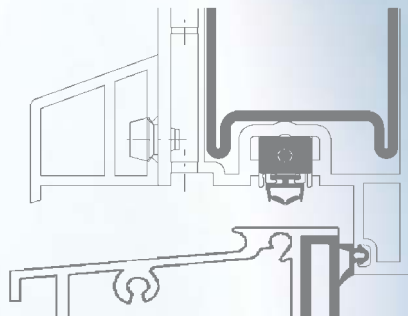

**DEVENTER Boden-Türdichtung
selbstregulierend DBS 1230,
mini DBM 1212**

- weiche bandseitige Auslösung
- selbstregulierender Niveaueausgleich bei nicht paralleler Bodenluft
- einfache Montage, kein Anschrauben von Haltewinkeln
- keine Montage von Auslöseplatten am Türrahmen
- einfache Regulierung der Hubböhe und des Anpressdruckes mit einem 3 mm Inbusschlüssel am Auslöseknopf
- der abgerundete Auslöseknopf führt zu optimaler Auslösung während das Türblatt eindreht
- Markierung für Montage in Türen mit 12 mm Falzluft schlossseitiger Bodenkontakt erst unmittelbar vor Schließen der Türe

- keine langen Schleifspuren
- einfachste Handhabung bei sicherer Funktion!