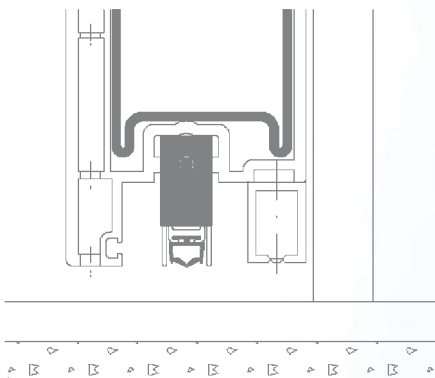

**DEVENTER Boden-Türdichtung
selbstregulierend DBS 1230,
mini DBM 1212**

- weiche bandseitige Auslösung
- selbstregulierender Niveaueausgleich bei nicht paralleler Bodenluft
- einfache Montage, kein Anschrauben von Haltewinkeln
- keine Montage von Auslöseplatten am Türrahmen
- einfache Regulierung der Hubböhe und des Anpressdruckes mit einem 3 mm Inbusschlüssel am Auslöseknopf
- der abgerundete Auslöseknopf führt zu optimaler Auslösung während das Türblatt eindreht
- Markierung für Montage in Türen mit 12 mm Falzluft schlossseitiger Bodenkontakt erst unmittelbar vor Schließen der Türe

- keine langen Schleifspuren
- einfachste Handhabung bei sicherer Funktion!