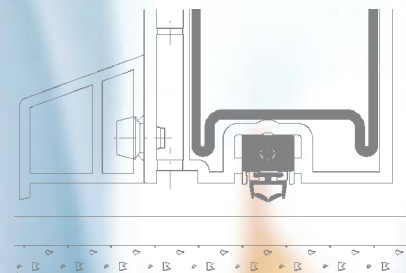

**DEVENTER Boden-Türdichtung
selbstregulierend DBS 1230,
mini DBM 1212**